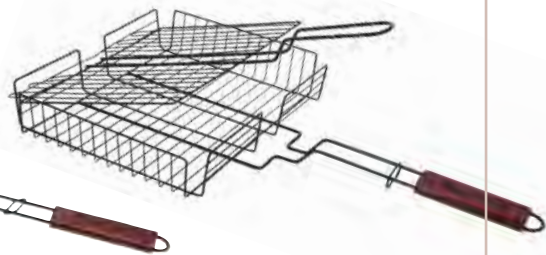

9,50€
Cesta parrilla doble
26x31 cm. 555C586