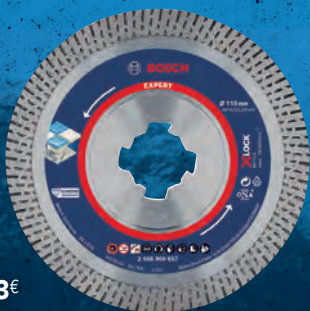

3843€
+IVA = 46,50€

Disco diamante BOSCH Expert
HardCeramic X-Lock Ø 115 mm 1413H81