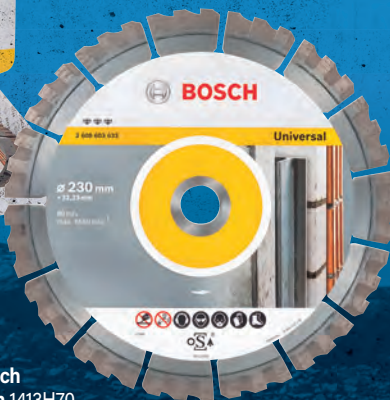

10
Discos
25083€
+IVA = 303,50€

Pack 10 discos diamante Bosch
Standard Universal Ø 230 mm 1413H70