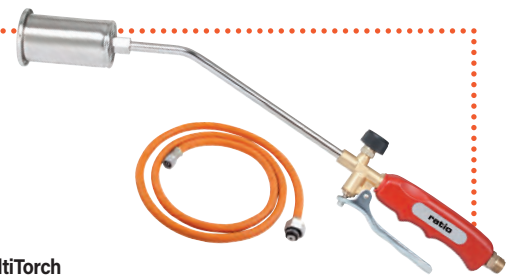

35⁵⁰€
+IVA =42,95€

Soplete Ratio MultiTorch
 $\varnothing$ quemador 45 mm. Gas butano/propano. Lanza 250 mm con boquilla antiviento. Manguera 2 m. 4798H